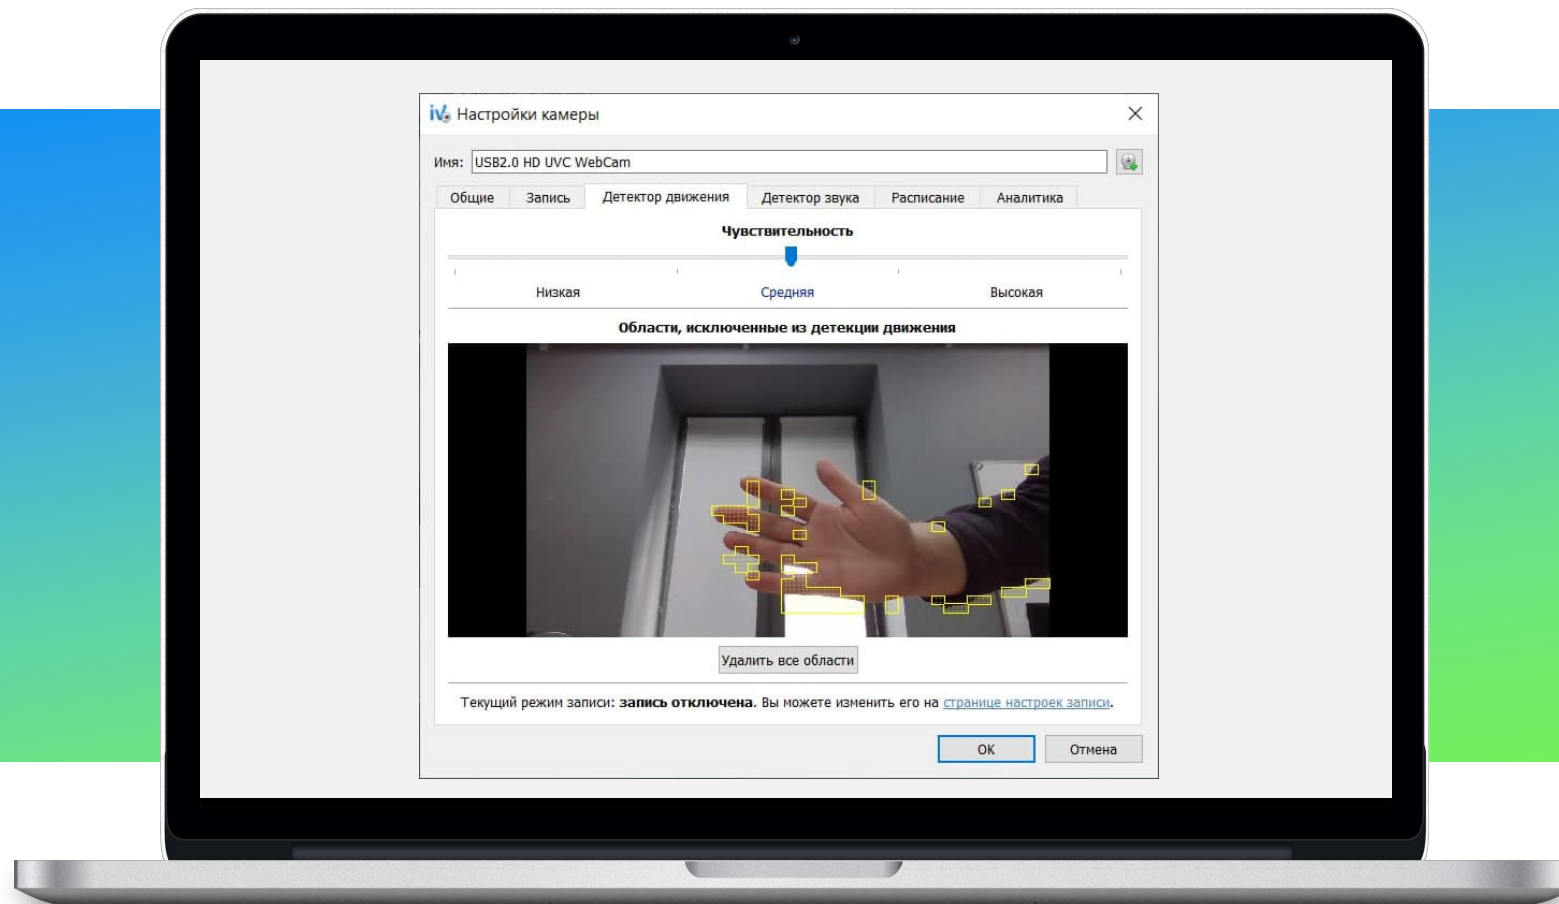

Настраиваемый детектор движения