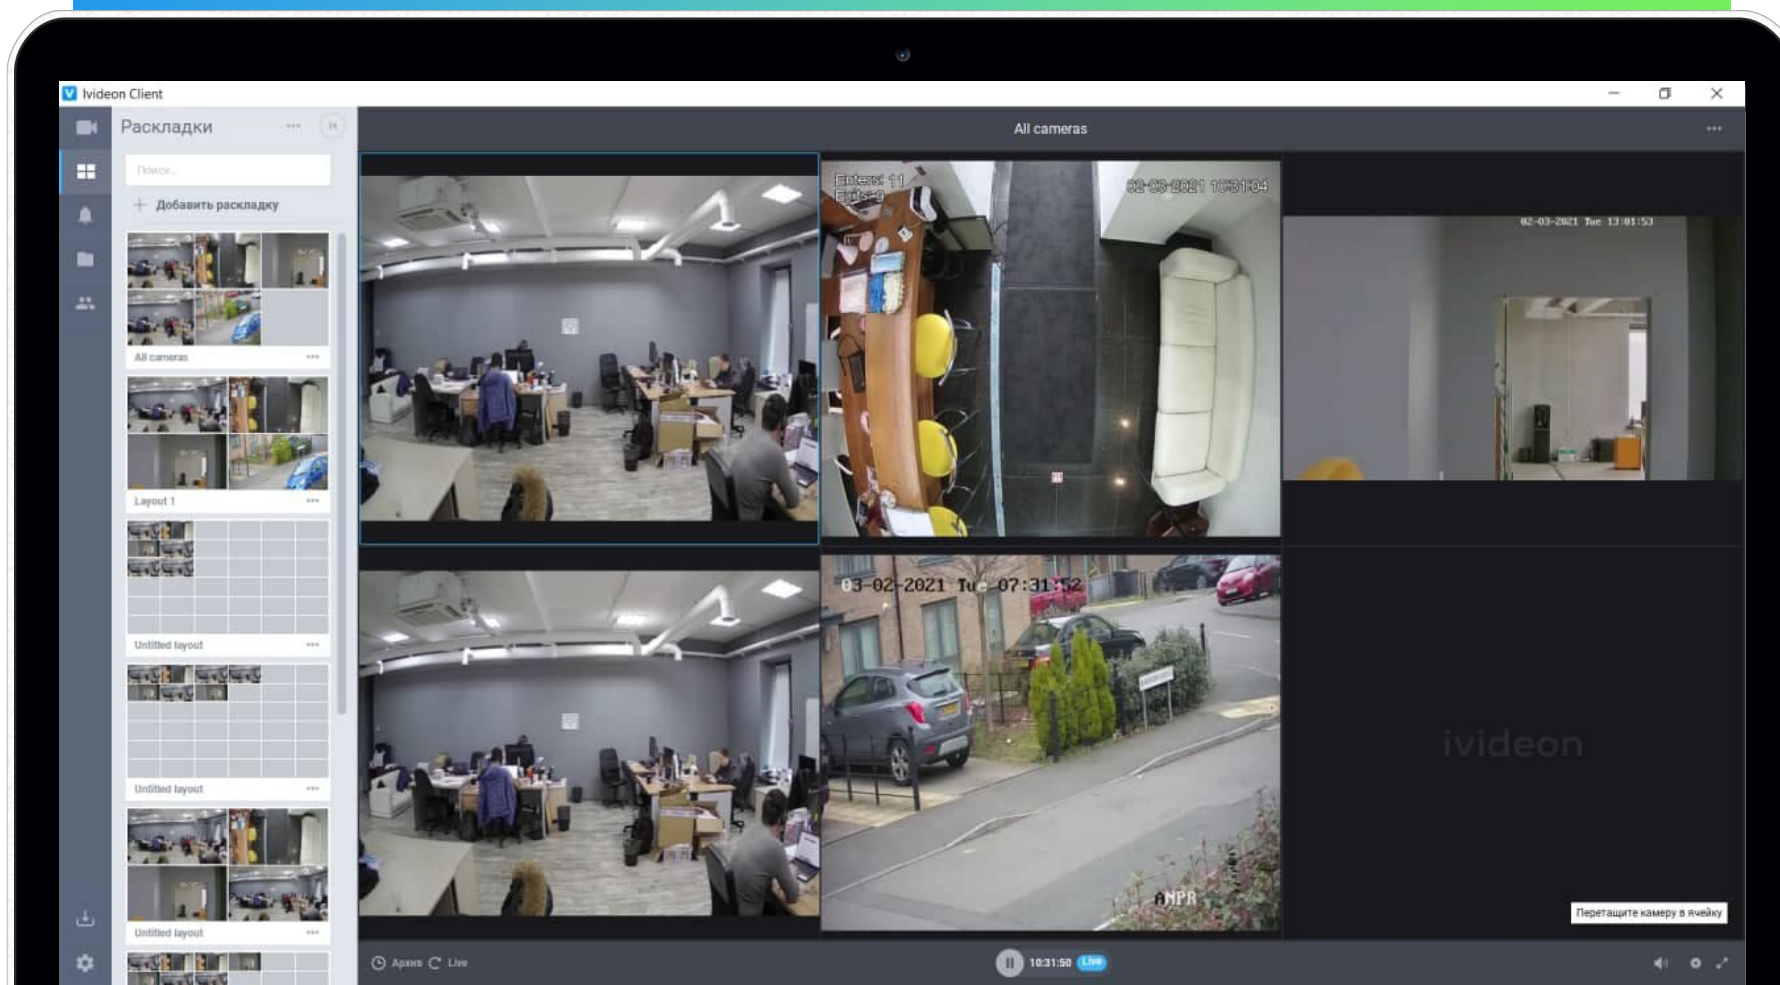

Широкий набор раскладок