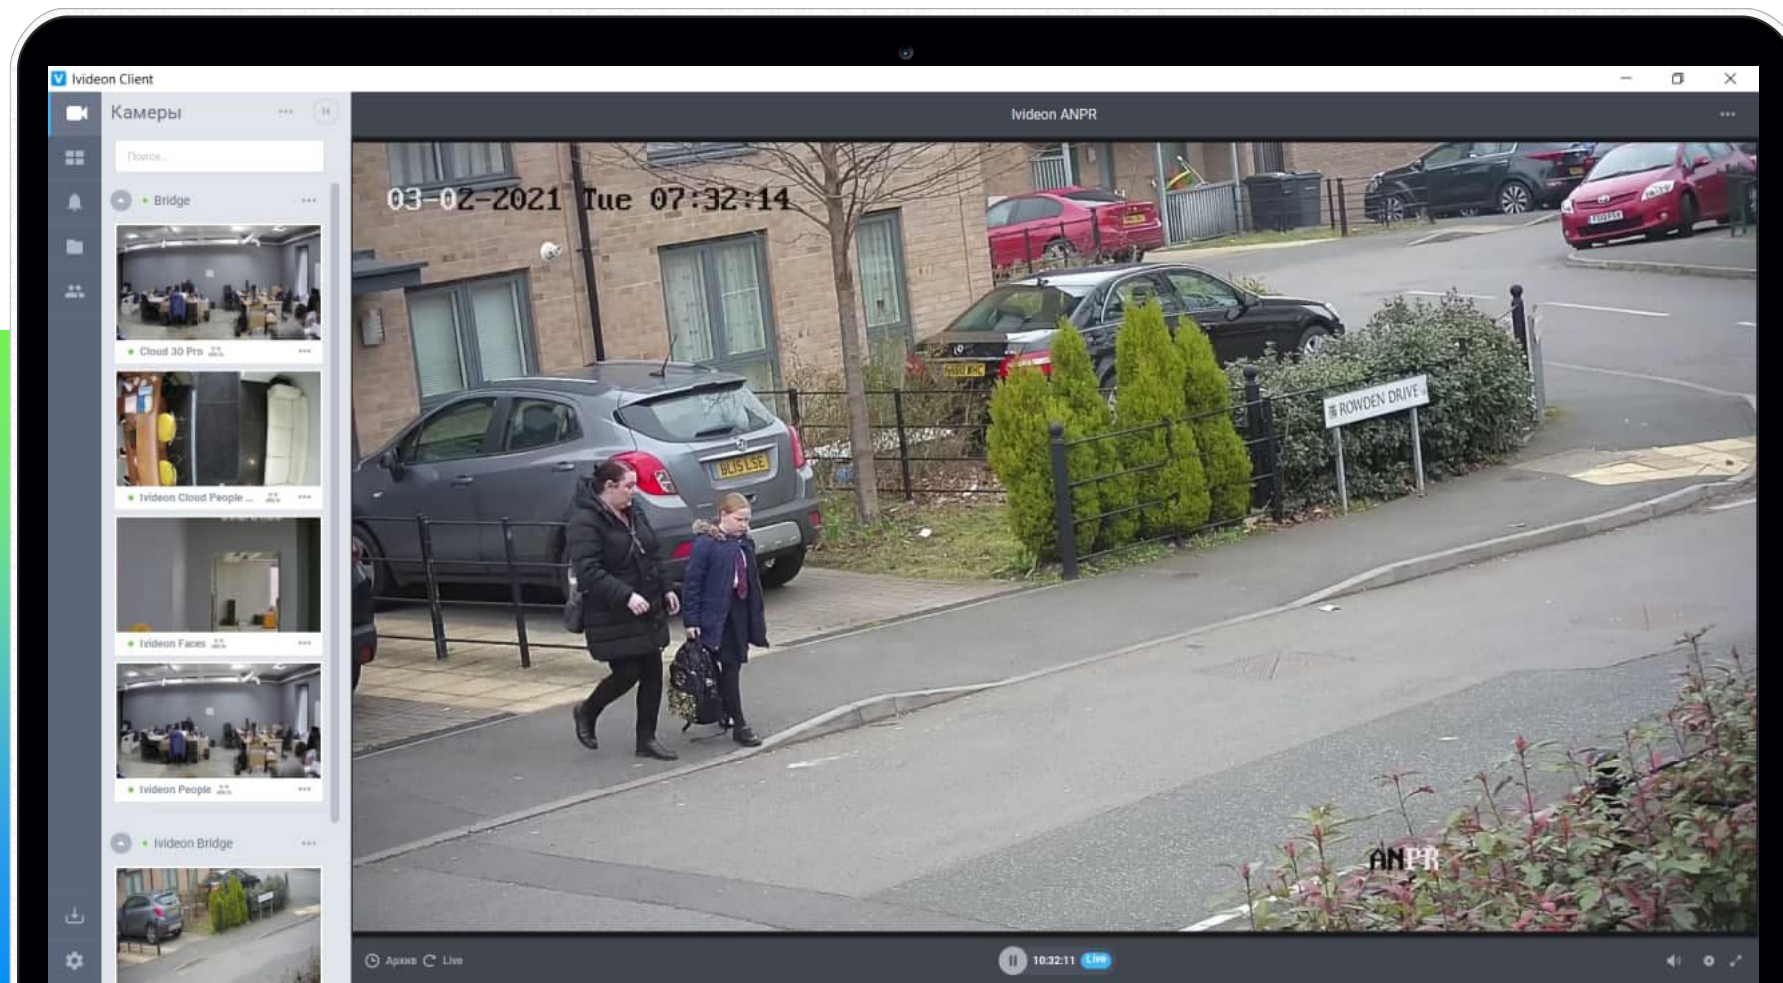

➤➤ Просмотр и экспорт архива ⏪⏩