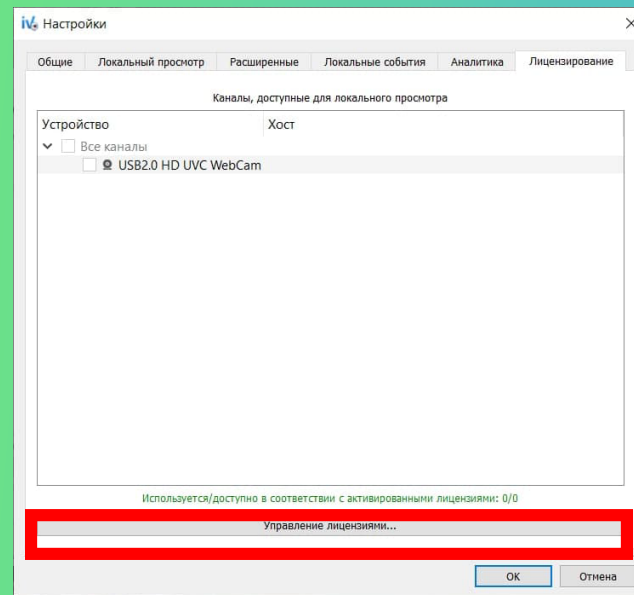

1

Скачайте Ivideon Server. Нажмите на кнопку “Настройки”

2

Нажмите на кнопку “Управления лицензиями”

3

Нажмите на кнопку “Активировать лицензию”

4

Введите серийный номер в окно активации лицензии