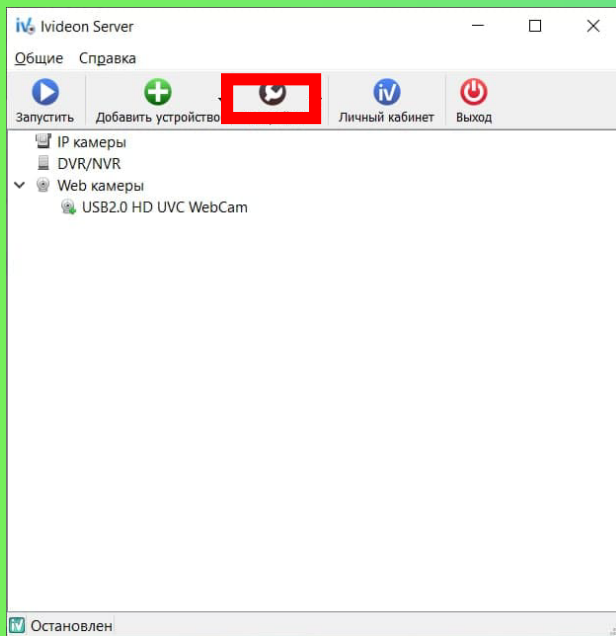

1

Скачайте Ivideon Server. Нажмите на кнопку “Настройки”

2

Нажмите на кнопку “Управления лицензиями”

3

Нажмите на кнопку “Активировать лицензию”

4

Введите серийный номер в окно активации лицензии